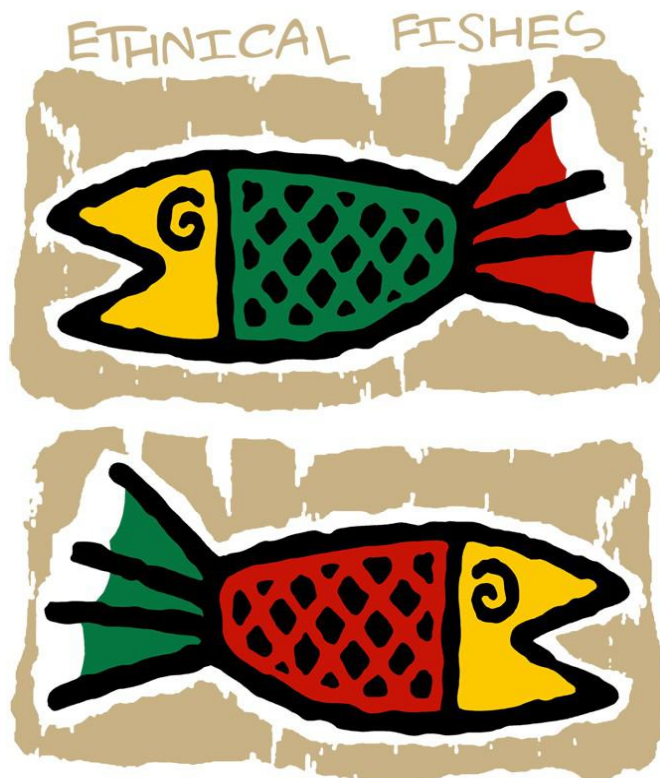

# MEZZO MARINAIO

STRUMENTO UTILE PER LE MANOVRE DI ATTRACCO

ISCHIA

05A MEZZO MARINAIO 22x13cm

*Lupo di Mare*

*Marinaio con la salsedine nel sangue, la pelle  
di squalo e il cuore che batte al ritmo delle onde*

ISCHIA

06A LUPO DI MARE 32x18cm

DI VEDETTA O DI TIMONE  
**IL CAPITANO**  
HA SEMPRE RAGIONE!!

ISCHIA

07A IL CAPITANO 30x18cm

**IL BELLO**  
*DELLA BARCA...*  
**...SONO IO**  
**ISCHIA**

08A BELLO BARCA 35x23cm

09A TRE VELE 28x22cm

10A LISCA PESCE VINTAGE 27x15cm

11A QUATTRO PESCI ETNICI 22x27cm

12A ETHNICAL FISHES 24x32cm

13A GEKO ARIZONA 22x17cm

14A GEKI ALLEGORICI 22x21cm

15A GEKO ISCHIA 22x30cm

16A GEKO RAGNATELA 21x30cm