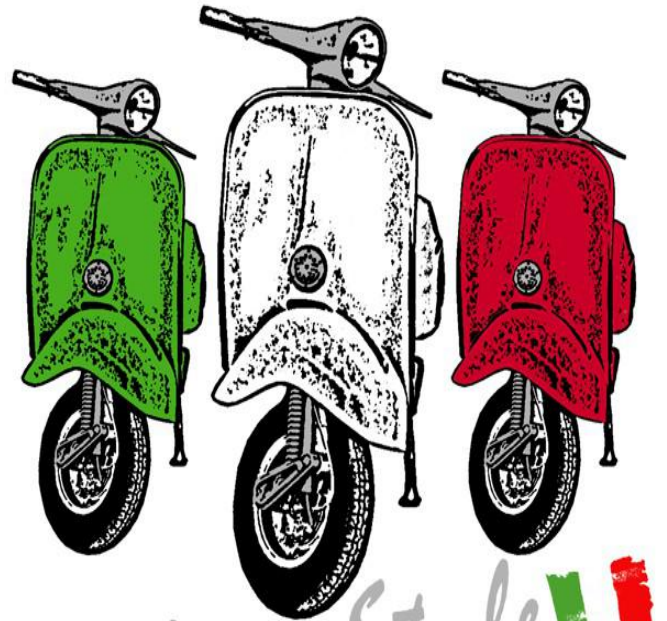

# MEZZO MARINAIO

STRUMENTO UTILE PER LE MANOVRE DI ATTRACCO

ISCHIA

05A MEZZO MARINAIO 22x13cm

*Lupo di Mare*

*Marinaio con la salsedine nel sangue, la pelle  
di squalo e il cuore che batte al ritmo delle onde*

ISCHIA

06A LUPO DI MARE 32x18cm

DI VEDETTA O DI TIMONE  
**IL CAPITANO**  
HA SEMPRE RAGIONE!!

ISCHIA

07A IL CAPITANO 30x18cm

**IL BELLO**  
*DELLA BARCA...*  
**...SONO IO**  
**ISCHIA**

08A BELLO BARCA 35x23cm

## ISCHIA STYLE

17A MICROTAXI 18x25cm

18A AD ISCHIA...

*Italian Style*   
**ISCHIA**

19A AUTO 500 22x22cm

*Italian Style*   
**ISCHIA**

20A VESPE 22x22cm

# ISCHIA

21A ROSA DEI VENTI 23x25cm

22A ISOLA D'ISCHIA 27x27cm

23A STROMBOLI NAIF 22x15cm

24A STROMBOLI STROMBOLICCHIO 20x20cm

25A STROMBOLI STILIZZATO 24x40cm

STROMBOLI

STROMBOLICCHIO