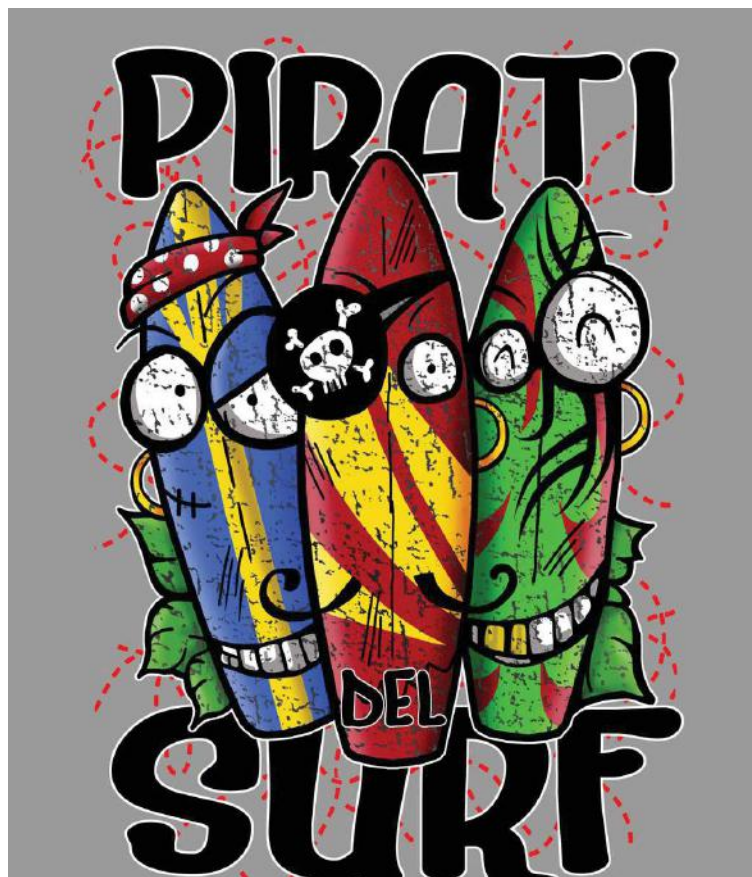

43A TRE ESPINAS 25x25cm

45A PIRATI DEL SURF