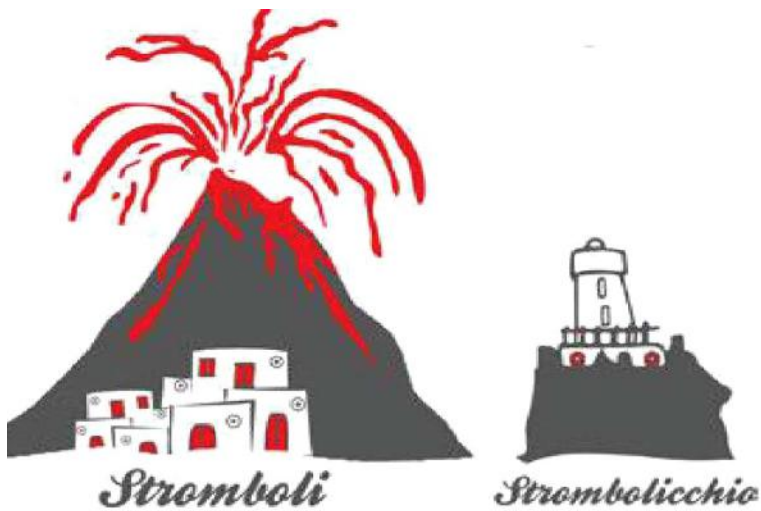

# ISCHIA

21A ROSA DEI VENTI 23x25cm

22A ISOLA D'ISCHIA 27x27cm

23A STROMBOLI NAIF 22x15cm

24A STROMBOLI STROMBOLICCHIO 20x20cm

25A STROMBOLI STILIZZATO 24x40cm

STROMBOLI

STROMBOLICCHIO