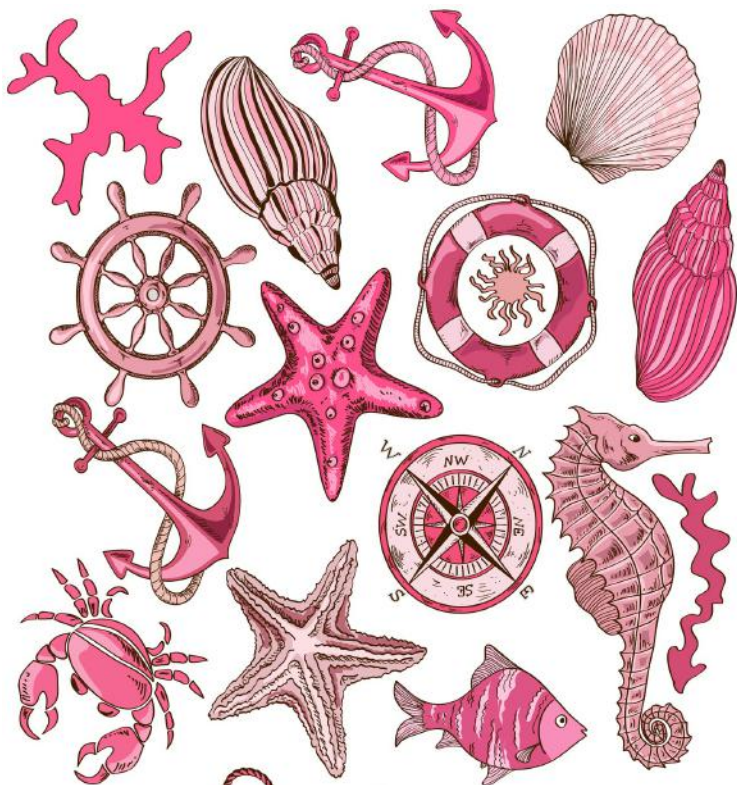

**LIPARI**

48A GEKO FANTASIA VERDE

49A ANCORA ROSE 30x35cm

50A ANCORE COLORATE 18x19cm

51A MARE ROSA

*Ischia*

52A GEKO FIORATO 27x30cm

**ISCHIA**

53A DISEGNO FLOREALE 18x17,5cm

54A SIRENA ADULTA  
dalla taglia 6/8 in poi

ISCHIA

ISCHIA

ISCHIA

55A YACHT CLUB ANCORA 30x30cm  
56A YACHT CLUB VELA  
57A YACHT CLUB ROSA DEI VENTI

**58A TESCHIO BIANCO**

**59A TESCHIO ISOLA DEI PIRATI 26x30cm**