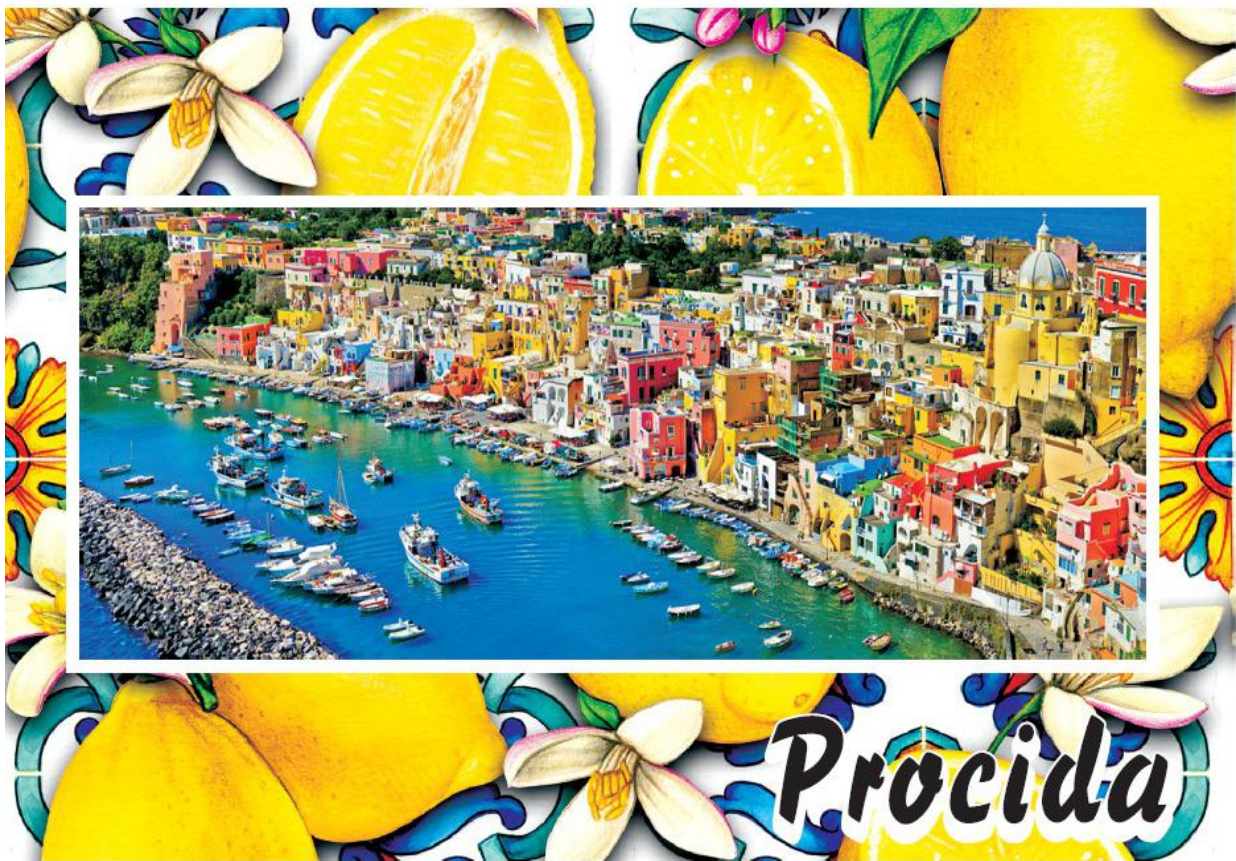

66A GATTI CAPPELLO FORMATO ADULTO

67A PROCIDA LIMONI