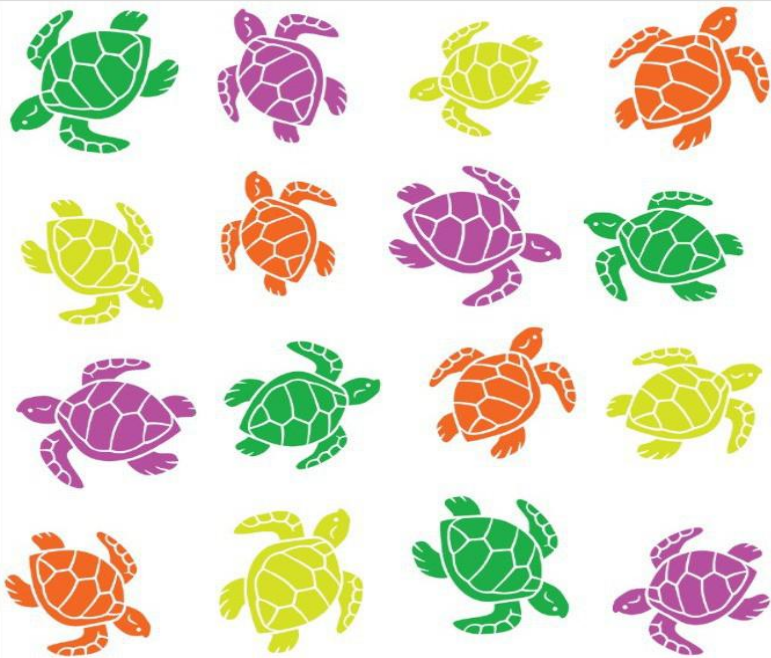

61A CASTELLO ARAGONESE CON MAIOLICHE